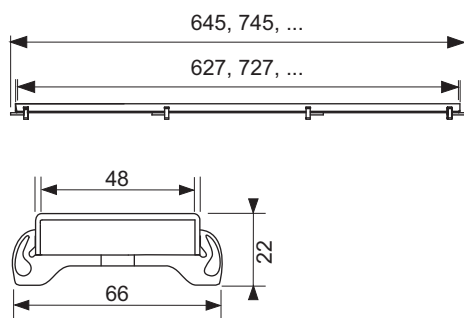

## TECE drainline Designabdeckung "steel" aus Edelstahl farbig beschichtet für Duschrinne

Artikelnummer: 601586

Nennlänge: 1500 mm

Farbe: Weiß matt

LE 1: 1 St.

### Beschreibung:

Designabdeckung für TECE drainline Duschrinne aus Edelstahl mit farbiger Beschichtung zum Einlegen in den Rinnenkörper, belastbar nach Belastungsklasse K3 – Prüflast 300 kg.

### Vertriebsdaten:

Produktname: TECE drainline Designabdeckung "steel" aus Edelstahl farbig beschichtet für Duschrinne, Weiß matt, 1500 mm  
 Warengruppe: 600  
 Produktgruppe: 3006000050