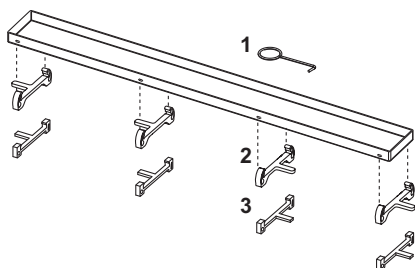

Ersatzteile:

1	668014	Aushebewerkzeug
2	668039	Muldenfuß, schwarz matt
	668040	Muldenfuß, weiß matt
	668020	Muldenfuß, grau (ab 08/2007)
3	668024	Muldenfuß, Edelstahl (bis 08/2007)