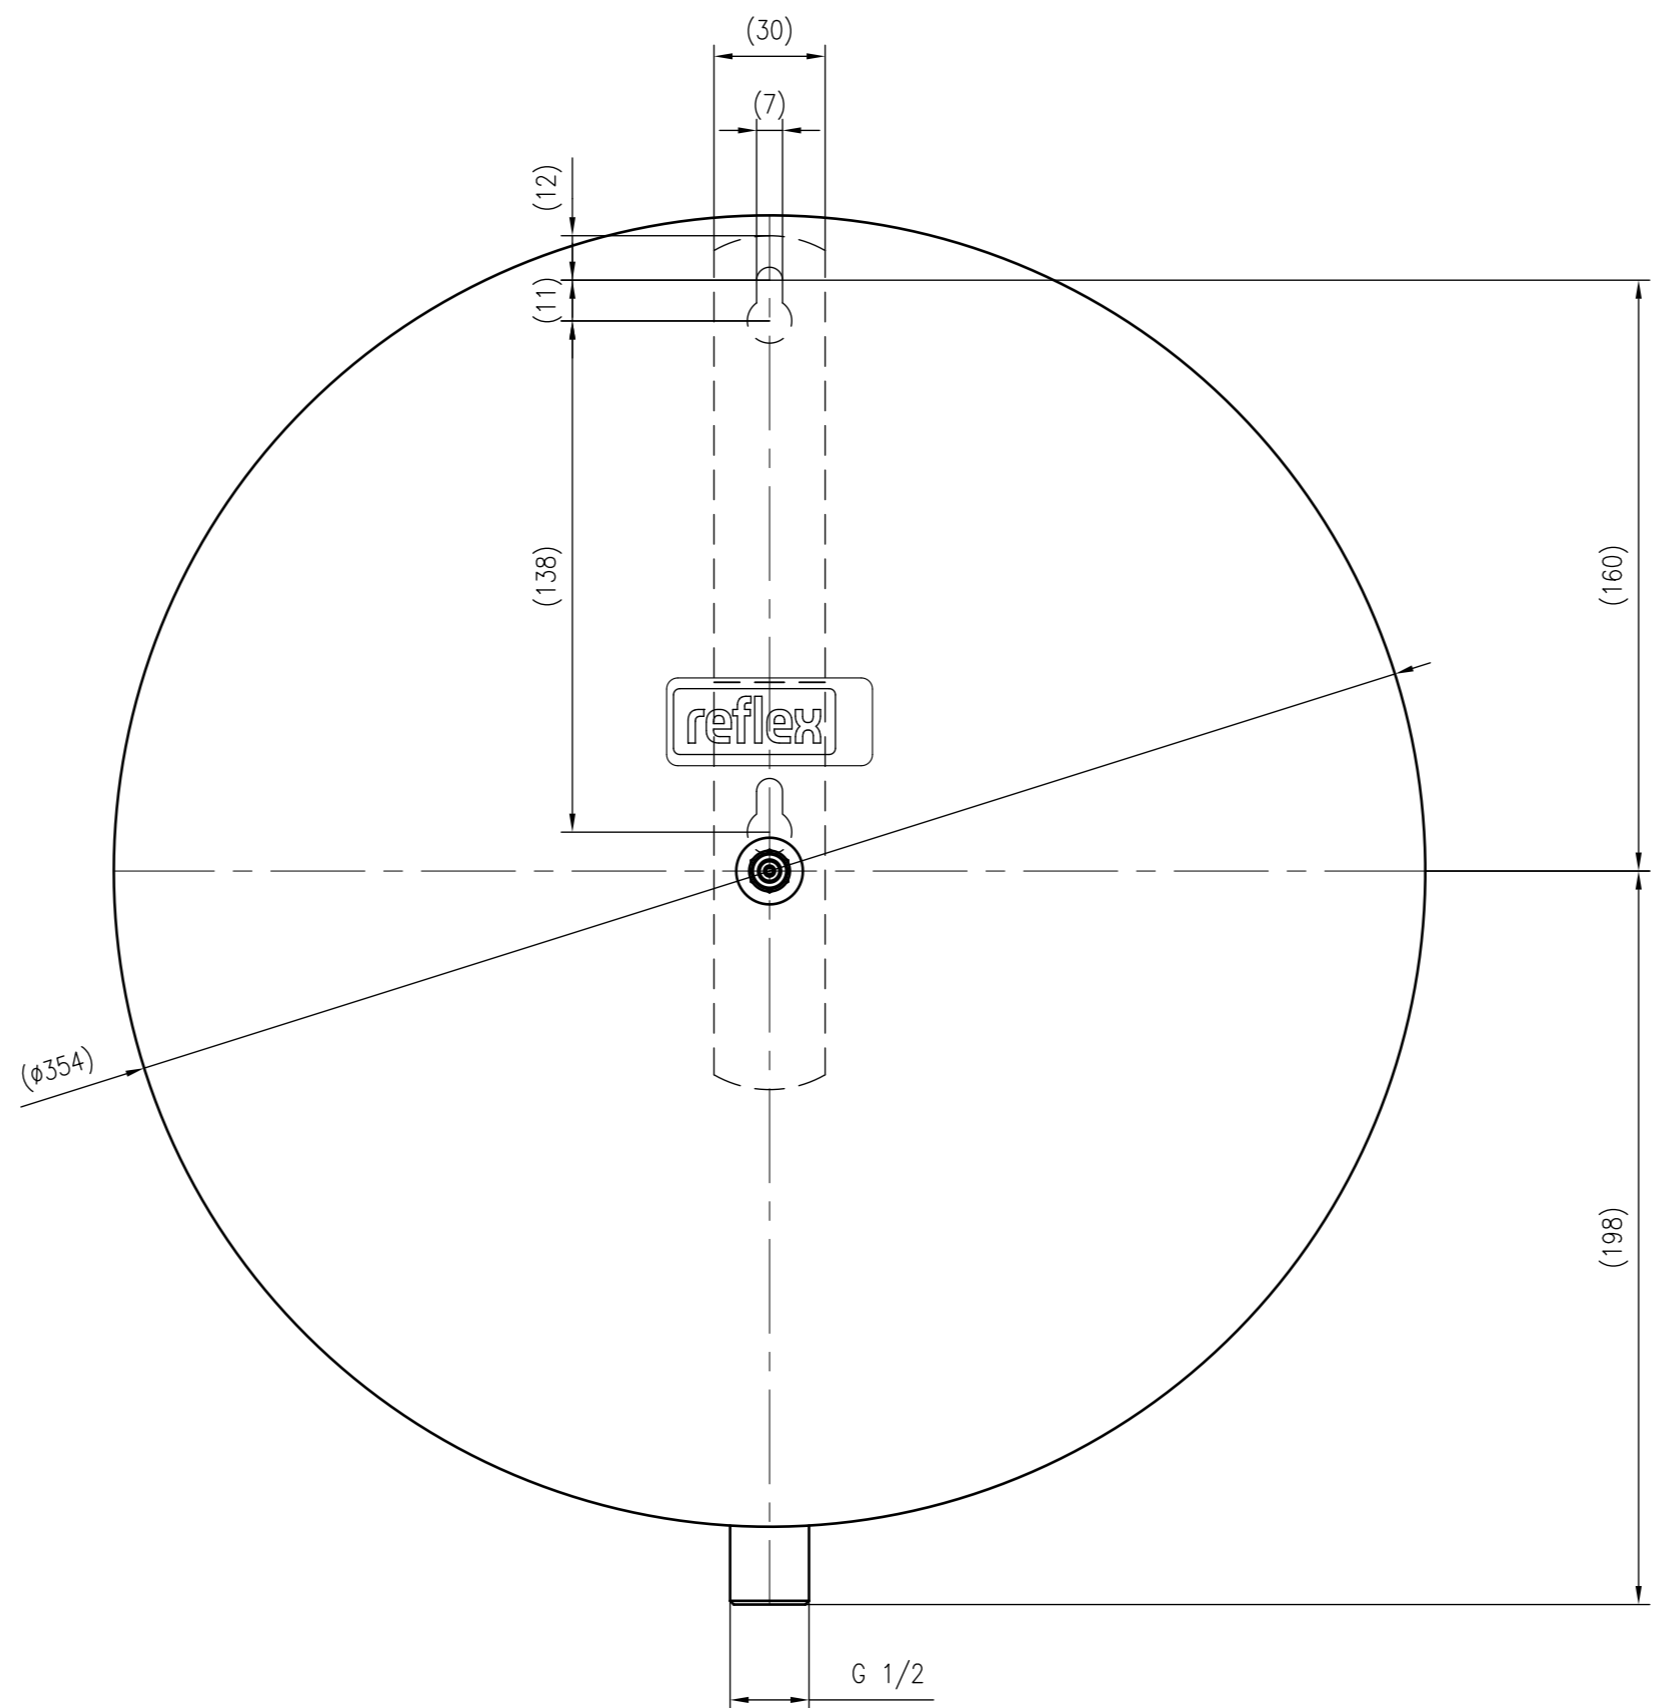

Side view

Front view

Isometric view

Top view

Unterliegt nicht dem Änderungsdienst/ Not subject to change management		Maßstab/ Scale: 1:2	Format/ Size: A1
Revision 29.08.2022	Reflex C12 3bar - 8280100		