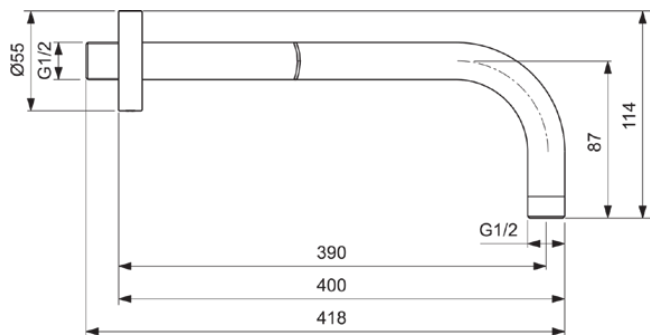

## B9445AA

IDEALRAIN | Decken- & Wandanschluss 55x418x114 mm, 400 mm vertikaler Abstand bis Mitte Auslauf in chrom

### Allgemeine Informationen

Produktkategorie:	Duschezubehör
Produktart:	Decken- & Wandanschluss
Marke:	Ideal Standard
Kollektion:	IDEALRAIN
Farbe:	AA - Chrom
Oberflächenveredelung:	glänzend
Höhe (mm):	114
Breite (mm):	55
Ausladung (mm):	418
Nettogewicht (kg):	0.47
VVS:	736337974
EAN Code:	3800861023920