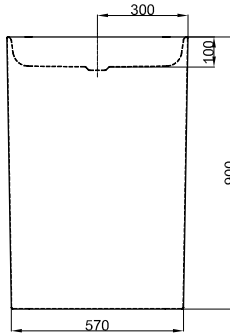

BetteArt Monolith

Information

Waschtisch Monolith, innen und außen emailliert, ohne Hahnloch und Überlauf, Schaftventil mit weiß glasiertem Ablaufdeckel.

Lieferumfang

Inklusive Befestigungsmaterial.

Inklusive Schaftventil mit verchromten bzw. farbig passendem Ablaufdeckel bei Auswahl der folgenden Farben: 000, 001, 002, 003, 004, 006, 035, 440.

Inklusive Siphon.

Inklusive schallreduzierender Antidröhn-Matten.

Design: Tesseraux + Partner

Armaturempfehlung:

Ausladung Armatur: Abstand Armatur x mm + ca. 210 mm ab Außenkante

Abmessung

Bestell-Nr.

A183

Maße in mm

600 x 400 x 100