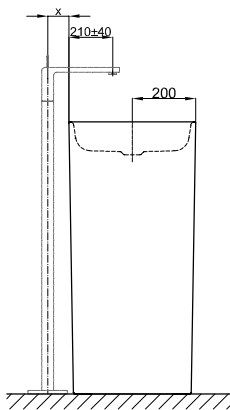

BetteArt Monolith

Information

Waschtisch Monolith, innen und außen emailliert, ohne Hahnloch und Überlauf, Schaftventil mit weiß glasiertem Ablaufdeckel.

Lieferumfang

Inklusive Befestigungsmaterial.

Inklusive Schaftventil mit verchromten bzw. farbig passendem Ablaufdeckel bei Auswahl der folgenden Farben: 000, 001, 002, 003, 004, 006, 035, 440.

Inklusive Siphon.

Inklusive schallreduzierender Antidröhn-Matten.

Design: Tesseraux + Partner

Armaturempfehlung:

Ausladung Armatur: Abstand Armatur x mm + ca. 210 mm ab Außenkante

Abmessung

Bestell-Nr.

A183

Maße in mm

600 x 400 x 100