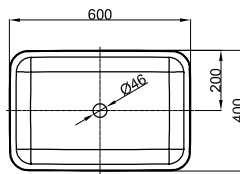

BetteArt Monolith

Information

Waschtisch Monolith, innen und außen emailliert, ohne Hahnloch und Überlauf, Schaftventil mit weiß glasiertem Ablaufdeckel.

Lieferumfang

Inklusive Befestigungsmaterial.

Inklusive Schaftventil mit verchromten bzw. farbig passendem Ablaufdeckel bei Auswahl der folgenden Farben: 000, 001, 002, 003, 004, 006, 035, 440.

Inklusive Siphon.

Inklusive schallreduzierender Antidröhn-Matten.

Design: Tesseraux + Partner

Armaturempfehlung:

Ausladung Armatur: Abstand Armatur x mm + ca. 210 mm ab Außenkante

Abmessung

Bestell-Nr.

A183

Maße in mm

600 x 400 x 100