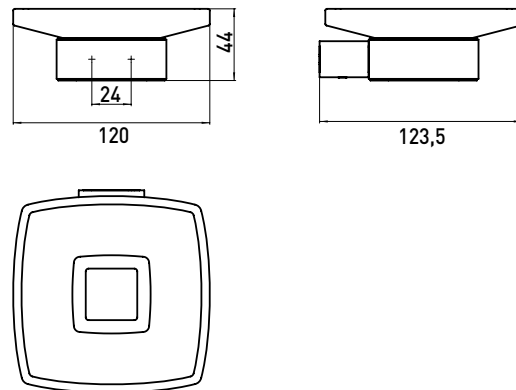

### Seifenhalter emco-steel

Art.-Nr.0530 016 00

Kristallglas satiniert, Wandmodell