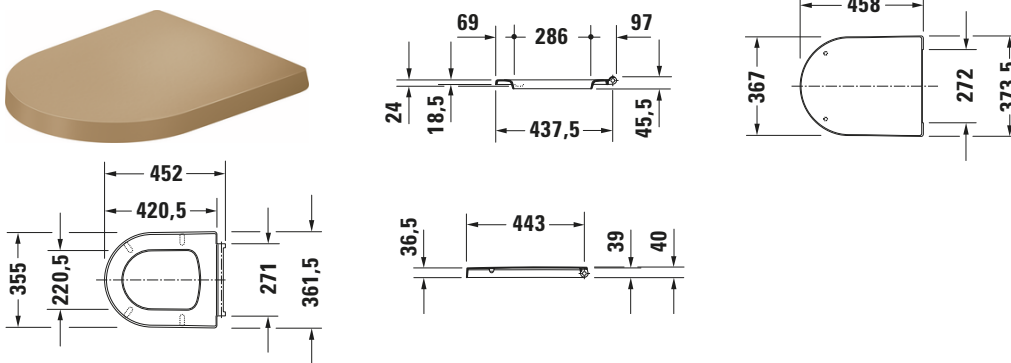

Balcoon # 002769CB00

Design by Patricia Urquiola

WC-Sitz

Basis Angaben	
Langbezeichnung	Duravit Balcoon WC-Sitz Clay terra Matt – 002769CB00

Vermaung	
Breite / Lnge	374 mm
Hhe	40 mm
Tiefe / Breite	458 mm

Logistik	
Artikelgewicht	2,32 kg
Verkaufsverpackung	
Art Verkaufsverpackung	Karton
Menge / Verkaufsverpackung	1 Stk.
Ab Werk verpackt	✓
Breite Verkaufsverpackung inkl. Artikel	388 mm
Hhe Verkaufsverpackung inkl. Artikel	484 mm
Tiefe Verkaufsverpackung inkl. Artikel	59 mm
Gewicht Verkaufsverpackung inkl. Artikel	2,542 kg
Anzahl Packstcke	1

Weitere Informationen finden Sie hier

<https://pro.duravit.de/p/002769CB00>

Passende Produkte	
Passende Artikel	
	Stand WC # 207109 Balcoon

Beschreibungstexte	
Ausschreibungstext	Duravit Balcoon WC-Sitz Clay terra Matt 374x458x40 mm, Designer: Patricia Urquiola, Absenkauto-matik, Form: D-shaped, Material Scharnier: Edelstahl, berlappend, EAN Nr.: 4067116442854, Artikelgewicht: 2,32 kg, Artikel Nr.: 002769CB00

Alle Zeichnungen enthalten alle notwendigen Mae (mm), die den blichen Toleranzen unterliegen. Exakte Mae knnen nur am Produkt abgenommen werden.