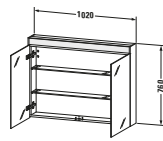

Spiegelschrank

Basis Angaben	
Langbezeichnung	Duravit Brioso Spiegelschrank, Beton- grau, Lichtfeld, Türan- schlag: Links & Rechts, Schalter, Waschplatzbeleuch- tung: Integriert, Anzahl Glasfachböden: 2, IP44, Spiegelflächen: Türe(n) beidseitig & Rückwand – BR7103007070000
Artikel Nr.	BR7103007070000

Spezifikationen	
Stromanschluss	
Schutzart	IP44
Nennspannung	220 - 240 V
Schutzklasse	I
Leuchtmittel	
Leuchtmittel	LED
Anzahl Leuchtmittel	1
Leistung Leuchtmittel	18 W
Min. Lichttemperatur	4000 K
Max. Lichttemperatur	4000 K
Lichtfarbe	Neutralweiß
Leuchtmittel Lebens- dauer	> 30000 h
Energieeffizienzklasse	D
Position Beleuchtung	Oben
Betätigung Beleuch- tung	Schalter
Position Betätigung Beleuchtung	Innen / Rechts
Montagegrad	Montiert
Spiegelflächen	Türe(n) beidseitig / Rückwand
Waschplatzbeleuchtung	
Leistung Waschplatz- beleuchtung	3 W
Montage	
Montageart	Wandhängend / Wandmontage
Tür	
Anzahl Türen	2
Türanschlag	Links / Rechts
Böden	
Anzahl Glasfachböden	2
Farbe	
Farbwert	Betongrau
Material	
Material	Spiegel / Hochver- dichtete Dreischicht- Holzspanplatte
Korpus	
Farbwert Korpus	Betongrau
Oberfläche Korpus	Dekor