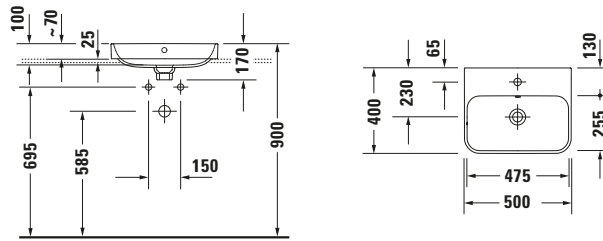

Aufsatzbecken

Basis Angaben	
Langbezeichnung	Duravit Happy D.2 Aufsatzbecken 500 mm Anthrazit Matt, Hahnlochbank, Anzahl Hahnlöcher pro Waschplatz: 0, Überlauf, Geschliffen – 23605013601

Passende Produkte	
Passende Artikel	
	Designsiphon # 0050361000 Universal
	Designsiphon # 0050364600 Universal
	Push-open Ventil # 005079 Universal

Features	
Oberflächenveredelung	
WonderGliss	✓
Waschtisch	
Geschliffen	✓
Waschplatz	
Hahnlochbank	✓

Logistik	
Artikelgewicht	9,9 kg

Beschreibungstexte	
Ausschreibungstext	<p>Duravit Happy D.2 Aufsatzbecken Anthrazit Matt 500 mm, Designer: sieger design, Sanitärkeramik, Aufsatz, Überlauf, Position Ablauf: Mitte, Geschliffen, Ablagefläche: Hahnlochbank, Anzahl Becken: 1, Beckenform: Rechteckig, Position Becken: Mitte, Position Hahnloch: Ohne, Anthrazit Matt, Geeignet für Möbel, Hahnlochbank, Inkl. Keramische Ventilabdeckhaube, Inkl. Push-Open Ventil, CE-Kennzeichen-1: EN 14688, EAN Nr.: 4053424896885, Artikelgewicht: 9,9 kg, Beckenbreite: 475 mm, Beckentiefe: 255 mm, Abmessungen (Breite / Länge x Tiefe / Breite x Höhe): 500 x 400 x 170 mm, WonderGliss, Artikel Nr.: 23605013601</p>