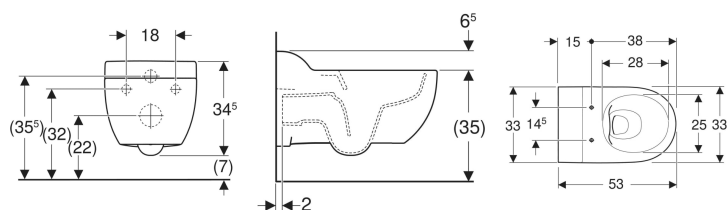

Geberit Bambini Wand-WC für Kinder, Tiefspüler, Rimfree, für WC-Sitz

Beispielbild

Verwendungszwecke

- Für Kinder
- Für Kinderbetreuungseinrichtungen
- Für UP-Spülkästen

Eigenschaften

- Wandhängend
- Tiefspül-WC
- Spülrandlose WC-Keramik mit Rimfree-Spültechnik

- Bodenfreiheit 7 cm
- Typ 1, Vollmenge 6 / 5 / 4 l, nach EN 997
- Geschlossenes Keramikdesign
- Verdeckte Befestigung
- Höhe Oberkante Keramik: 35 cm

Technische Daten

Werkstoff	Sanitärkeramik
Befestigungsabstand	18 cm
Höhenverstellbar	Nein

Lieferumfang

- WC-Keramik

- Befestigungsmaterial

Zusätzlich zu bestellen

- WC-Sitz oder WC-Sitzring

Art.-Nr.	Farbe / Oberfläche	B	H	T	VE1	
502.959.00.1	weiß	33.5 cm	34.5 cm	53 cm	1 St.	Neu