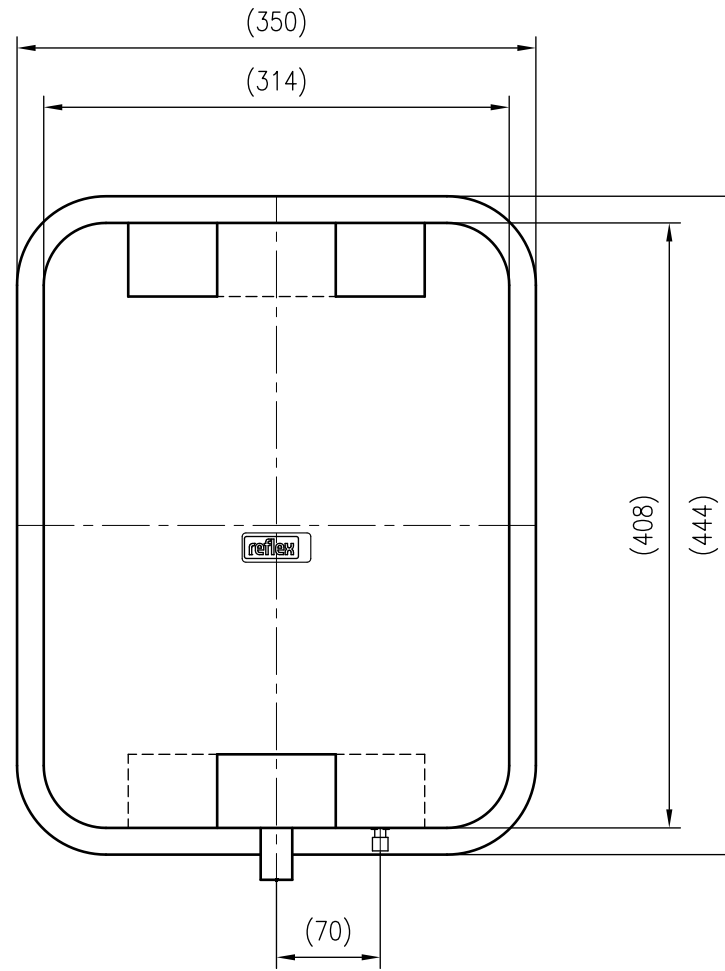

Side view

Front view

Isometric view

Top view

Unterliegt nicht dem Änderungsdienst/  
Not subject to change management

Maßstab/  
Scale: 1:5

Format/  
Size: A3

Revision  
15.09.2022

Reflex F12 3bar – 2211900