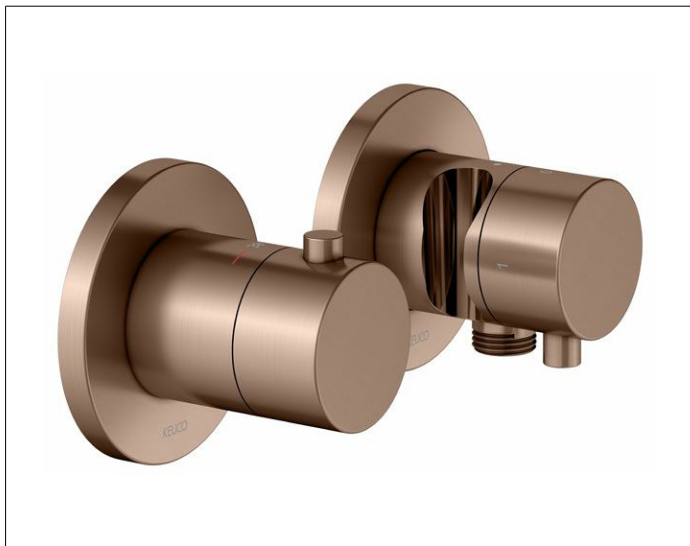

Edition 400

51553291221 Thermostatarmatur Set UP für 2 Verbraucher mit Schlauchanschluss und Brausehalter

PRODUKT

ZEICHNUNG

PRODUKTBESCHREIBUNG

bestehend aus:

- Thermostatarmatur

Griff, Hülse und Rosette (rund)

geräuschgeprüft

- Ab- und Umstellventil

für Schläuche mit konischer Mutter

Griff, Gehäuse, Rosette (rund) und Ab- und Umstellventil,

eigensicher gegen Rückfließen, nach DIN EN 1717,

geräuschgeprüft

OBERFLÄCHE

Rotgold gebürstet

AUSSCHREIBUNGSTEXT

KEUCO EDITION 400 Thermostat Set 51553291221, bestehend aus:

KEUCO IXMO Thermostatarmatur UP DN15, 59553290001

Thermostatarmatur in Oberfläche Rotgold gebürstet,

für Dusche und Wanne aus entzinkungsarmen Messing ,

mit runder Rosette, frei positionierbar,

mit eingebauter Vorrichtung für vertauschte Wasserwege,

integrierter Einbautiefenausgleich von 80 - 110 mm,

hochwertige Temperaturregeleinheit, Sicherheitssperre bei 38°,