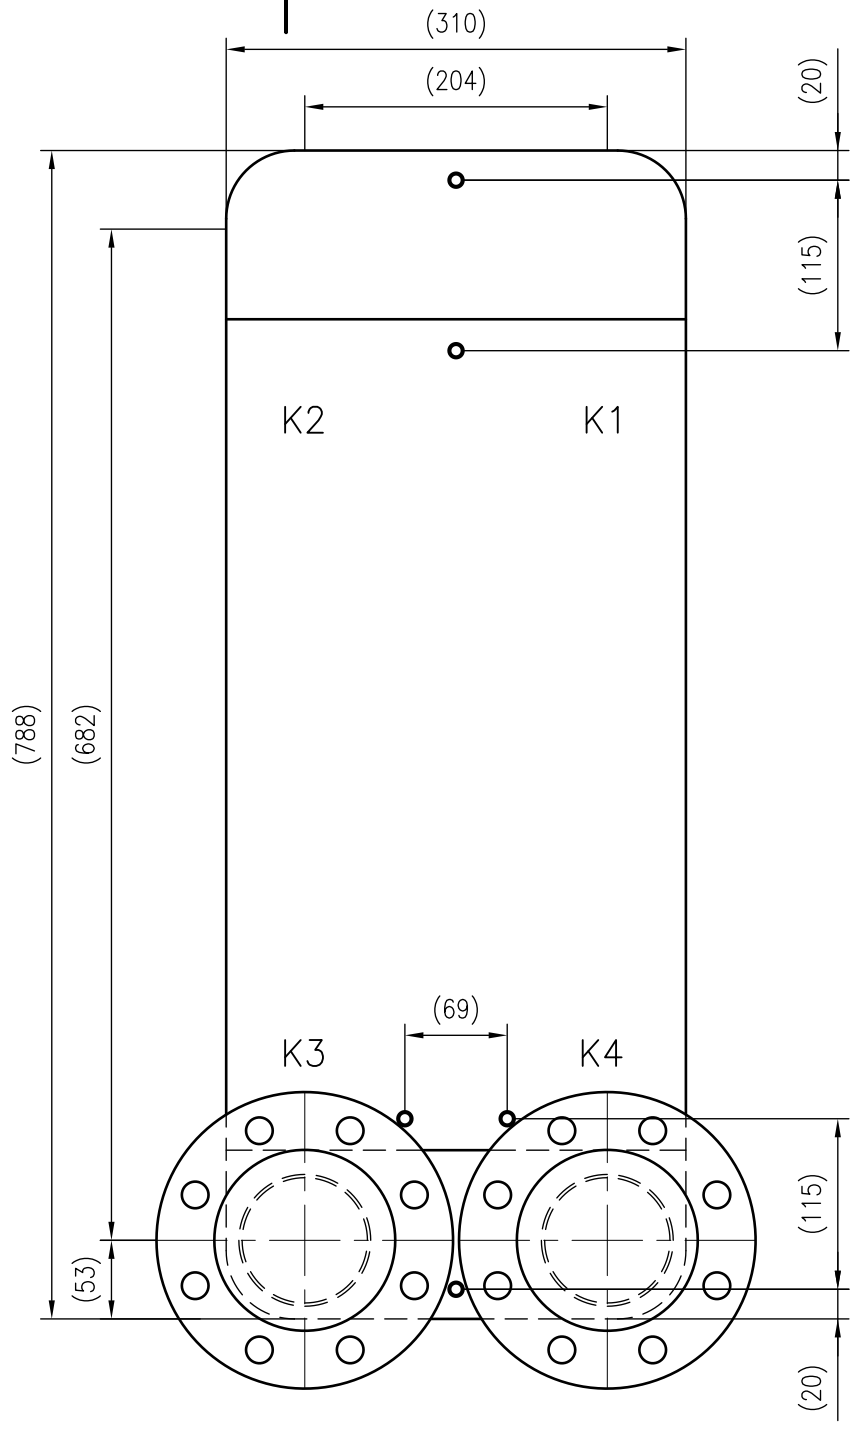

(30)

DN80 PN40

(M10)

DN80 PN40

(100)

(466)

(92)

Side view

K2

K1

K3

K4

(788)

(682)

(310)

(204)

(20)

(115)

(53)

(69)

(115)

(20)

Front view

Isometric view

Top view

| | | | |
|---|---------------------------------------|------------------------|---------------------|
| Unterliegt nicht dem Änderungsdienst/ Not subject to change management | | Maßstab/ Scale: 1:5 | Format/ Size: A2 |
| Revision 27.08.2020 | Longtherm RLB-235-2-180-P25 - 8055800 | | |