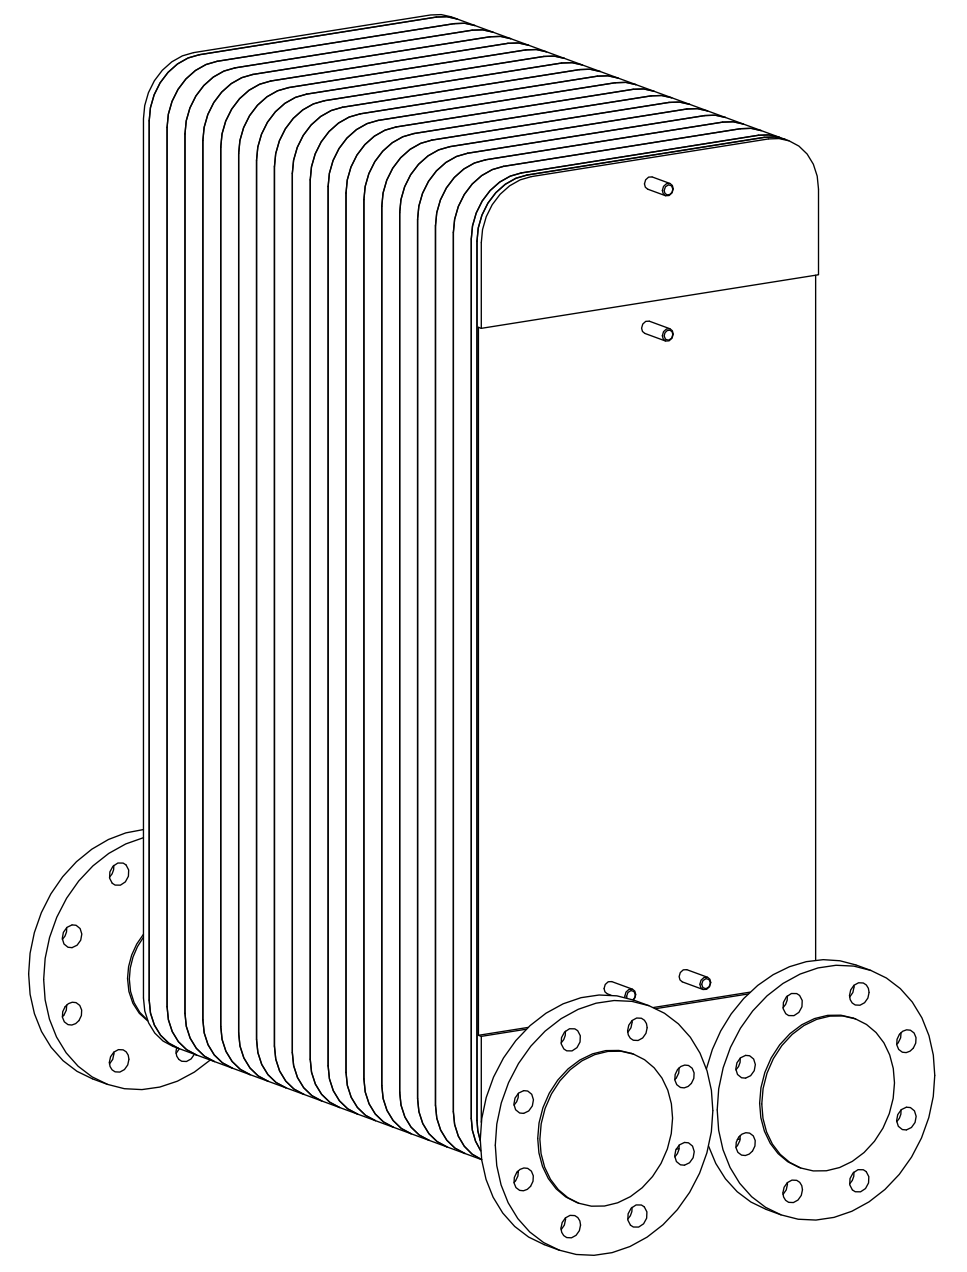

(30)

DN80 PN40

(M10)

DN80 PN40

(100)

(466)

(92)

Side view

(20)

(115)

(53)

(69)

(115)

(20)

Front view

Isometric view

Top view

| | | | |
|---|---------------------------------------|------------------------|---------------------|
| Unterliegt nicht dem Änderungsdienst/ Not subject to change management | | Maßstab/ Scale: 1:5 | Format/ Size: A2 |
| Revision 27.08.2020 | Longtherm RLB-235-2-180-P25 - 8055800 | | |